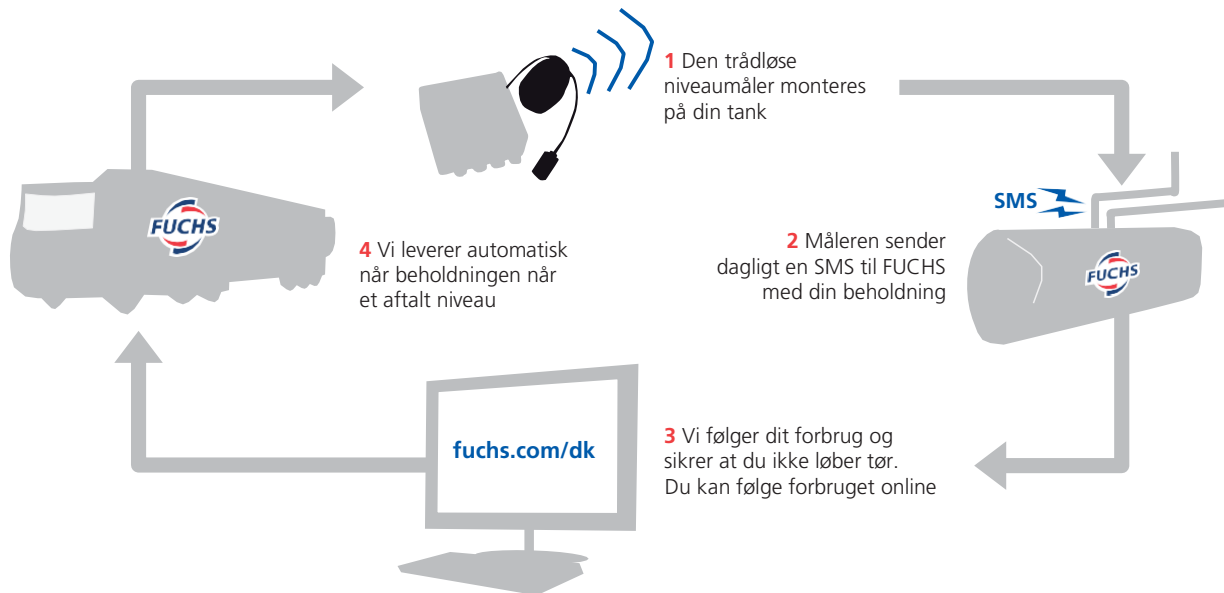

# Fjernpejling – nemt og enkelt

Med FUCHS fjernpejling bliver det enklere at kontrollere oliestanden og bestille olie. Vi følger din oliebeholdning og sikrer levering på rette tidspunkt efter forudgående aftale, helt automatisk.

## Hvordan virker det?

Den nuværende oliestandsmåler udskiftes med en trådløs måler. Måleren sender dagligt oplysninger til

os med din beholdning og forbrugsmønster. Når din beholdningen når et aftalt niveau, leverer vi olie.